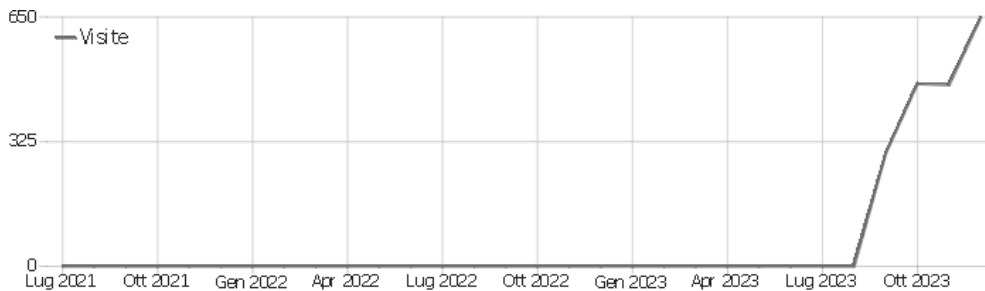

## Salve,

Di seguito trovi il tuo report month per APEA Matera.

Report mensile

Arco temporale: Dicembre 2023

Inviato da <https://apeamatera.it/wp-content/plugins/matomo/app>

## Elenco report

- Sommario delle visite
- Paese
- Modello dispositivo
- Azioni - Metriche principali
- URL delle pagine
- Titoli delle pagine
- Durata delle visite
- Pagine per visita

## Sommario delle visite

Nome	Valore
Visitatori unici	340
Visite	649
Azioni nel sito	2.943
Numero massimo di azioni in una visita	54
Azioni per visita	4,5
Durata media delle visite (in secondi)	00:03:30
% rimbalzi	32%