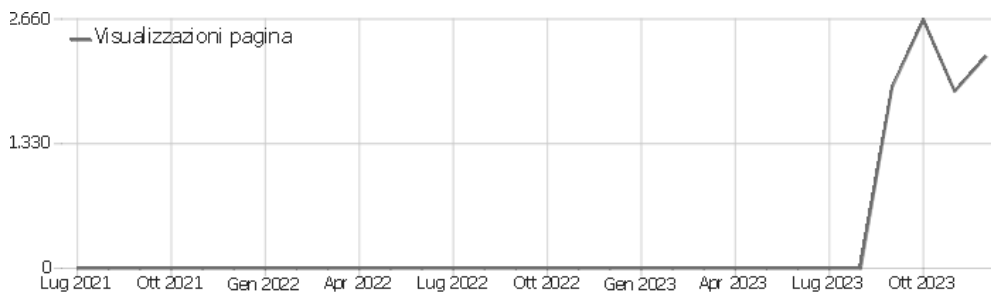

Modello dispositivo	Visite	Azioni nel sito	Azioni per visita	Tempo medio sul sito	% rimbalzi	Ricavo
22011119UY	1	10	10	00:01:35	0%	0 €
22071212AG	1	12	12	00:02:46	0%	0 €
ANE-LX1	1	2	2	00:00:46	0%	0 €
CPH2271	1	2	2	00:00:52	0%	0 €
DUB-LX1	1	7	7	00:10:04	0%	0 €
Generico Smartphone	1	5	5	00:00:45	0%	0 €
Huawei - Honor X6	1	1	1	00:00:00	100%	0 €
KB2003	1	3	3	00:00:16	0%	0 €
M2006C3LVG	1	2	2	00:00:20	0%	0 €
M2007J22G	1	2	2	00:00:53	0%	0 €
Altri	20	92	4,6	00:01:59	35%	0 €

[Torna all'inizio ↑](#)

Azioni - Metriche principali

Nome	Valore
Visualizzazioni pagina	2.261
Visualizzazioni uniche	1.439
Download	86
Download Unici	75
Outlinks (link esterni)	490
Link esterni unici	346
Ricerche	106