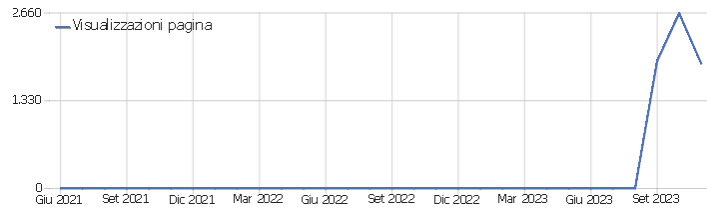

Modello dispositivo	Visite	Azioni nel sito	Azioni per visita	Tempo medio sul sito	% rimbalzi	Ricavo
ANE-LX1	1	1	1	00:00:00	100%	0 €
Apple - iPad	1	5	5	00:00:23	0%	0 €
CPH1907	1	4	4	00:00:21	0%	0 €
CRT-LX1	1	1	1	00:00:00	100%	0 €
Generico Dispositivo mobile	1	2	2	00:00:04	0%	0 €
Huawei - Honor 10I	1	2	2	00:00:16	0%	0 €
Lenovo TB-X306X	1	1	1	00:00:00	100%	0 €
M2004J19C	1	2	2	00:00:46	0%	0 €
Altri	19	93	4,9	00:03:25	42%	0 €

[Torna all'inizio ↑](#)

Azioni - Metriche principali

Nome	Valore
Visualizzazioni pagina	1.889
Visualizzazioni uniche	1.202
Download	73
Download Unici	68
Outlinks (link esterni)	407
Link esterni unici	242
Ricerche	55
Parole chiave uniche	24

[Torna all'inizio ↑](#)

URL delle pagine

URL pagina	Visualizzazioni pagina	Visualizzazioni uniche	Tempo medio sulla pagina	% rimbalzi	% uscite
/	594	420	00:01:35	27%	70%
/accesso-area-personale/	168	81	00:00:57	47%	36%
/novita/biennio-2022-2023/	96	53	00:00:57	0%	9%
/novita/	63	50	00:00:18	0%	8%
/albo-pretorio/	77	44	00:00:03	0%	5%
/amministrazione/	69	43	00:00:12	0%	9%
/servizi/	87	42	00:00:29	0%	14%
/albo-pretorio/albo-pretorio-in-corso/	48	35	00:00:17	0%	37%
/area-personale-manutentori/	94	31	00:00:58	100%	45%
/novita/relazione-apea/	33	29	00:00:10	0%	7%
/presentazione-apea/	31	22	00:00:12	0%	0%
/amministrazione-trasparente/	46	21	00:00:23	0%	0%
/novita/avviso-esplorativo/	20	20	00:00:00	0%	95%
/amministrazione/personale-amministrativo/	31	18	00:00:13	50%	28%
/?ijj=1611069323983	17	13	00:02:03	50%	69%
/registrazione-manutentore/	23	13	00:00:50	100%	31%
/albo-pretorio/albo-pretorio-archivio/	18	12	00:00:16	100%	33%
/amministrazione/documenti-e-dati/	21	12	00:00:08	0%	8%
/amministrazione/unita_organizzativa/servizio-4-verifica-impianti-termici/	16	12	00:00:37	0%	25%
/password-reset/	14	10	00:00:25	0%	0%
/password-reset/?updated=checkemail	13	10	00:01:39	0%	10%
/persona_pubblica/enrico-luigi-de-capua/	11	10	00:00:35	0%	10%
/area-personale-manutentori/comunicazioni/	45	9	00:01:24	0%	44%