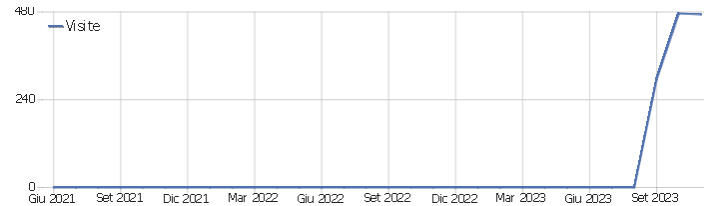

Report mensile

Arco temporale: Novembre 2023

Inviato da <https://apeamatera.it/wp-content/plugins/matomo/app>

Elenco report

- Sommario delle visite
- Paese
- Modello dispositivo
- Azioni - Metriche principali
- URL delle pagine
- Titoli delle pagine
- Durata delle visite
- Pagine per visita

Sommario delle visite

Nome	Valore
Visitatori unici	291
Visite	473
Azioni nel sito	2.424
Numero massimo di azioni in una visita	61
Azioni per visita	5,1
Durata media delle visite (in secondi)	00:03:33
% rimbalzi	31%

[Torna all'inizio 1](#)

Paese

Paese	Visite	Azioni nel sito	Azioni per visita	Tempo medio sul sito	% rimbalzi	Ricavo
Italia	460	2.385	5,2	00:03:35	30%	0 €
Stati Uniti	6	6	1	00:00:00	100%	0 €
Albania	4	30	7,5	00:06:52	0%	0 €
Cina	2	2	1	00:00:00	100%	0 €
Paesi Bassi	1	1	1	00:00:00	100%	0 €