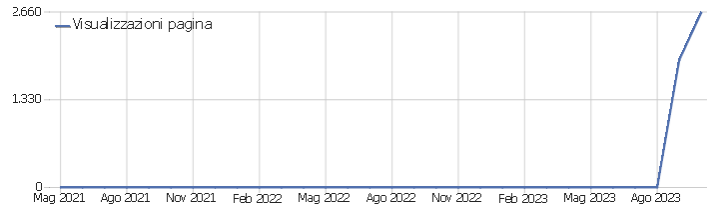

Modello dispositivo	Visite	Azioni nel sito	Azioni per visita	Tempo medio sul sito	% rimbalzi	Ricavo
Apple - iPad	1	2	2	00:03:02	0%	0 €
CPH2219	1	1	1	00:00:00	100%	0 €
CPH2333	1	1	1	00:00:00	100%	0 €
ELE-L29	1	1	1	00:00:00	100%	0 €
FIG-LX1	1	1	1	00:00:00	100%	0 €
Huawei - Mate 20	1	3	3	00:00:33	0%	0 €
M2003J15SC	1	8	8	00:09:55	0%	0 €
M2102J20SG	1	1	1	00:00:00	100%	0 €
M2103K19G	1	2	2	00:00:14	0%	0 €
Altri	13	38	2,9	00:00:24	62%	0 €

[Torna all'inizio 1](#)

Azioni - Metriche principali

Nome	Valore
Visualizzazioni pagina	2.653
Visualizzazioni uniche	1.676
Download	82
Download Unici	76
Outlinks (link esterni)	238
Link esterni unici	173
Ricerche	11
Parole chiave uniche	10

[Torna all'inizio 1](#)

URL delle pagine

URL pagina	Visualizzazioni pagina	Visualizzazioni uniche	Tempo medio sulla pagina	% rimbalzi	% uscite
/	564	405	00:00:57	32%	65%
/albo-pretorio/	116	63	00:00:04	0%	21%
/albo-pretorio/albo-pretorio-in-corso/	83	54	00:00:09	100%	19%
/amministrazione/	135	51	00:00:23	25%	10%
/novita/	55	45	00:00:06	100%	18%
/accesso-area-personale/	83	43	00:01:09	30%	30%
/novita/biennio-2022-2023/	80	43	00:00:22	0%	5%
/servizi/	65	43	00:00:22	38%	21%
/amministrazione-trasparente/	134	40	00:00:07	0%	5%
/novita/relazione-apea/	33	27	00:00:47	0%	7%
/persona_pubblica/enrico-luigi-de-capua/	52	25	00:00:42	100%	28%
/presentazione-apea/	29	24	00:00:11	100%	13%
/amministrazione/unita_organizzativa/direttore-apea/	49	22	00:02:46	25%	32%
/persona_pubblica/giancarlo-de-angelis/	41	22	00:01:20	17%	27%
/novita/avviso-esplorativo/	23	21	00:00:10	0%	81%
/area-personale-manutentori/	31	19	00:01:27	100%	53%
/amministrazione/personale-amministrativo/	39	18	00:00:53	0%	11%
/amministrazione/aree-amministrative/	36	17	00:00:04	0%	6%
/amministrazione-trasparente/disposizioni-general/	23	15	00:00:13	0%	0%
/amministrazione-trasparente/personale/	27	15	00:00:05	0%	0%
/persona_pubblica/vincenzo-marranzini/	18	13	00:00:21	80%	46%